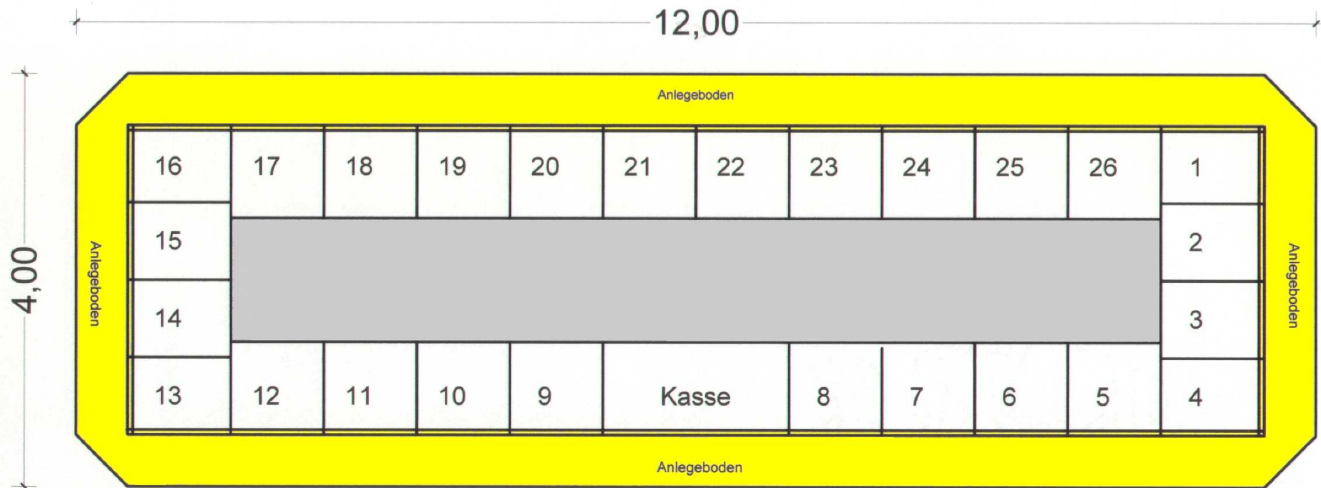

Technische Daten:

Länge: 12 m
Tiefe: 4 m
Höhe: 6 m
Anschluss: 32 KW

Mitgeführte Fahrzeuge:

1 Wohnwagen 9 m
1 Personalwagen 6 m
1 Transportwagen -
1 Zugmaschine 6 m