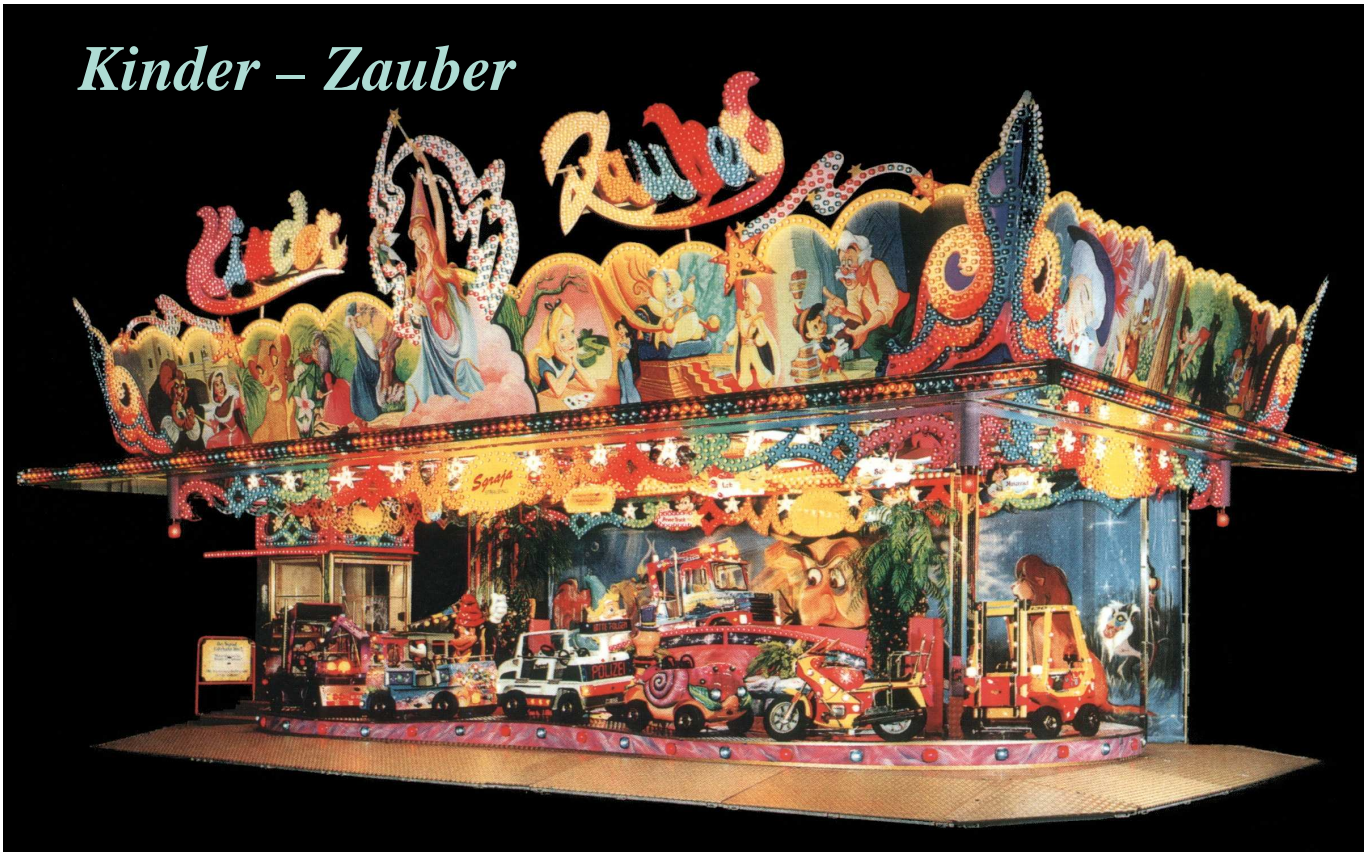

Kinder – Zauber

Bei diesem Kindergeschäft, der Firma Fahrzeugbau - Dietz handelt es sich um eine Kinderrennbahn, die den Bedürfnissen der aller kleinsten Fahrgäste gerecht wird. Der **Kinder-Zauber** ist mit nezeitlichen, sprechenden Fahrzeugen in den verschiedensten Varianten ausgerüstet. Auf einer Schienenlänge von mehr als 25 m wird das Fahrerlebnis zu einer aufregenden, spannenden Reise. Unterstützt wird die Fahrt mit speziell entwickelten Licht- und Farbeffekten sowie durch eine phantasievolle, anspruchsvolle und kindgerechte Malerei, die eine völlig neue Atmosphäre schafft. So spiegelt sich das Flair des **Kinder - Zauber's** wieder. Dieses Fahrgeschäft bietet das höchste Niveau auf dem Kindersektor. Sowohl in Technik, Gestaltung und in der Aufmachung ist es derzeit unübertroffen und einzigartig.