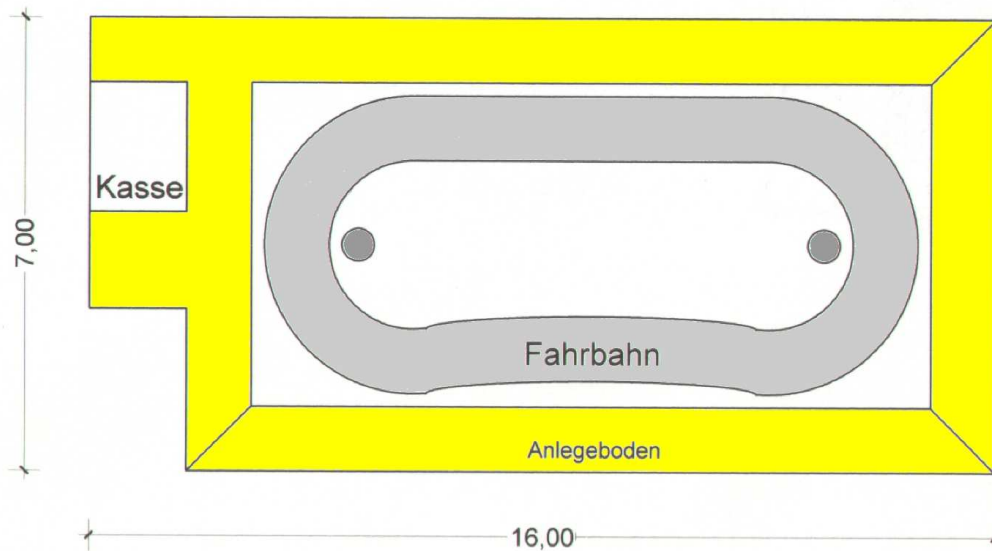

Kinder – Zauber

Bei diesem Kindergeschäft, der Firma Fahrzeugbau - Dietz handelt es sich um eine Kinderrennbahn, die den Bedürfnissen der aller kleinsten Fahrgäste gerecht wird. Der **Kinder-Zauber** ist mit nezeitlichen, sprechenden Fahrzeugen in den verschiedensten Varianten ausgerüstet. Auf einer Schienenlänge von mehr als 25 m wird das Fahrerlebnis zu einer aufregenden, spannenden Reise. Unterstützt wird die Fahrt mit speziell entwickelten Licht- und Farbeffekten sowie durch eine phantasievolle, anspruchsvolle und kindgerechte Malerei, die eine völlig neue Atmosphäre schafft. So spiegelt sich das Flair des **Kinder - Zauber's** wieder. Dieses Fahrgeschäft bietet das höchste Niveau auf dem Kindersektor. Sowohl in Technik, Gestaltung und in der Aufmachung ist es derzeit unübertroffen und einzigartig.

Ansicht

Grundriss

Technische Daten:

Länge: 16 m

Tiefe: 7 m

Höhe: 6 m

Anschluss: 32 KW

Mitgeführte Fahrzeuge:

1 Wohnwagen 9 m

1 Personalwagen 6 m

1 Transportwagen -

1 Zugmaschine 6 m