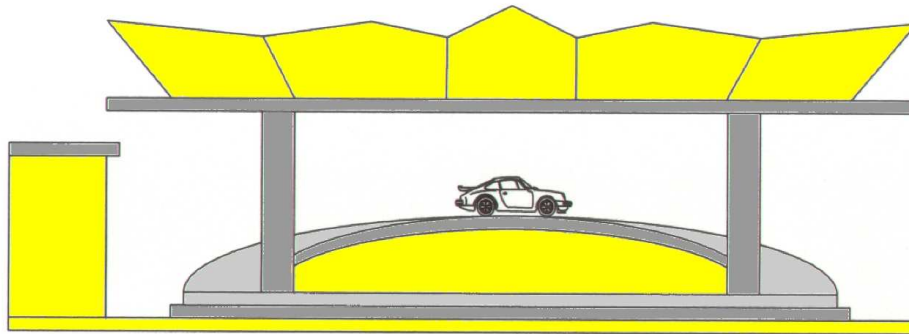

Kinder – Zauber

Bei diesem Kindergeschäft, der Firma Fahrzeugbau - Dietz handelt es sich um eine Kinderrennbahn, die den Bedürfnissen der aller kleinsten Fahrgäste gerecht wird. Der **Kinder-Zauber** ist mit nezeitlichen, sprechenden Fahrzeugen in den verschiedensten Varianten ausgerüstet. Auf einer Schienenlänge von mehr als 25 m wird das Fahrerlebnis zu einer aufregenden, spannenden Reise. Unterstützt wird die Fahrt mit speziell entwickelten Licht- und Farbeffekten sowie durch eine phantasievolle, anspruchsvolle und kindgerechte Malerei, die eine völlig neue Atmosphäre schafft. So spiegelt sich das Flair des **Kinder - Zauber's** wieder. Dieses Fahrgeschäft bietet das höchste Niveau auf dem Kindersektor. Sowohl in Technik, Gestaltung und in der Aufmachung ist es derzeit unübertroffen und einzigartig.

Ansicht

Grundriss

Technische Daten:

Länge: 16 m

Tiefe: 7 m

Höhe: 6 m

Anschluss: 32 KW

Mitgeführte Fahrzeuge: