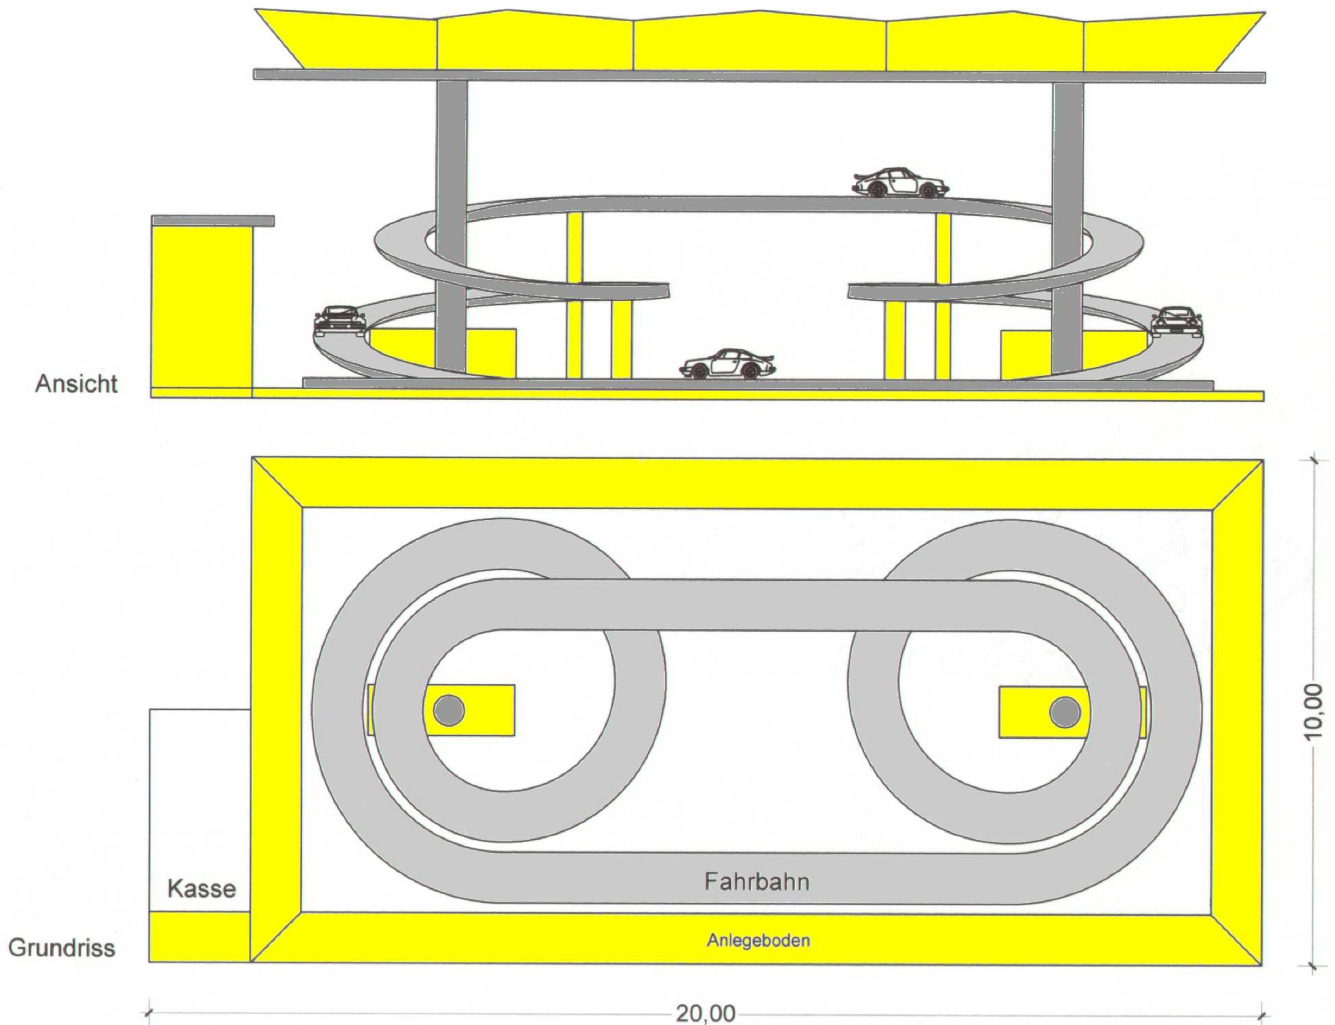

Bei diesem Kindergeschäft, der Firma Fahrzeugbau - Dietz handelt es sich um eine technische Weiterentwicklung, die unseren kleinen Fahrgästen ein völlig neues Fahrgefühl bietet. Diese **Kinder-Traum-Schleife** ist mit neuzeitlichen, sprechenden Fahrzeugen in den verschiedensten Modellen ausgerüstet. Auf einer Schienenlänge von mehr als 40m wird das Fahrerlebnis zu einer aufregenden, spannenden Reise. Unterstützt wird die Fahrt mit speziell entwickelten Licht- und Farbeffekten, die eine völlig neue Atmosphäre schaffen. Dieses Fahrgeschäft entspricht zurzeit dem höchsten Standard auf dem Kindersektor. Sowohl in Technik, Gestaltung und in der Aufmachung ist es derzeit unübertroffen und einzigartig.

Technische Daten:

Länge: 20 m

Tiefe: 10 m

Höhe: 7 m

Anschluss: 100 KW

Mitgeführte Fahrzeuge:

1 Wohnwagen 9 m

1 Personalwagen 6 m