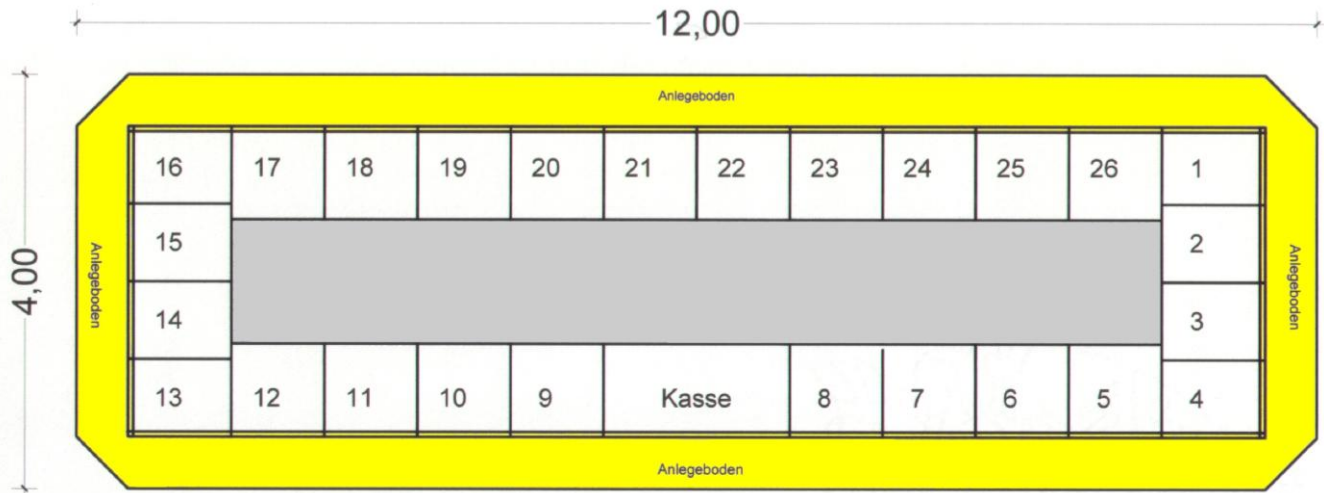

Durch Schnelligkeit und gutes Augenmaß sind hohe Gewinne garantiert. Dem Spieler stehen 26 Spielfelder zur Auswahl, wobei sich in jedem Feld eine andere Plüschart befindet. Des Weiteren sind die bis zum Boden reichenden Fenster sehr kinderfreundlich, da sie eine gute Einsicht verschaffen. Das Geschäft verfügt über eine bediente Wechselkasse.

Technische Daten:

Länge: 12 m
Tiefe: 4 m
Höhe: 6 m
Anschluss: 32 KW

Mitgeführte Fahrzeuge:

1 Wohnwagen 10,00m
1 Personalwagen 10,00 m
1 Transportwagen -
1 Zugmaschine 6 m