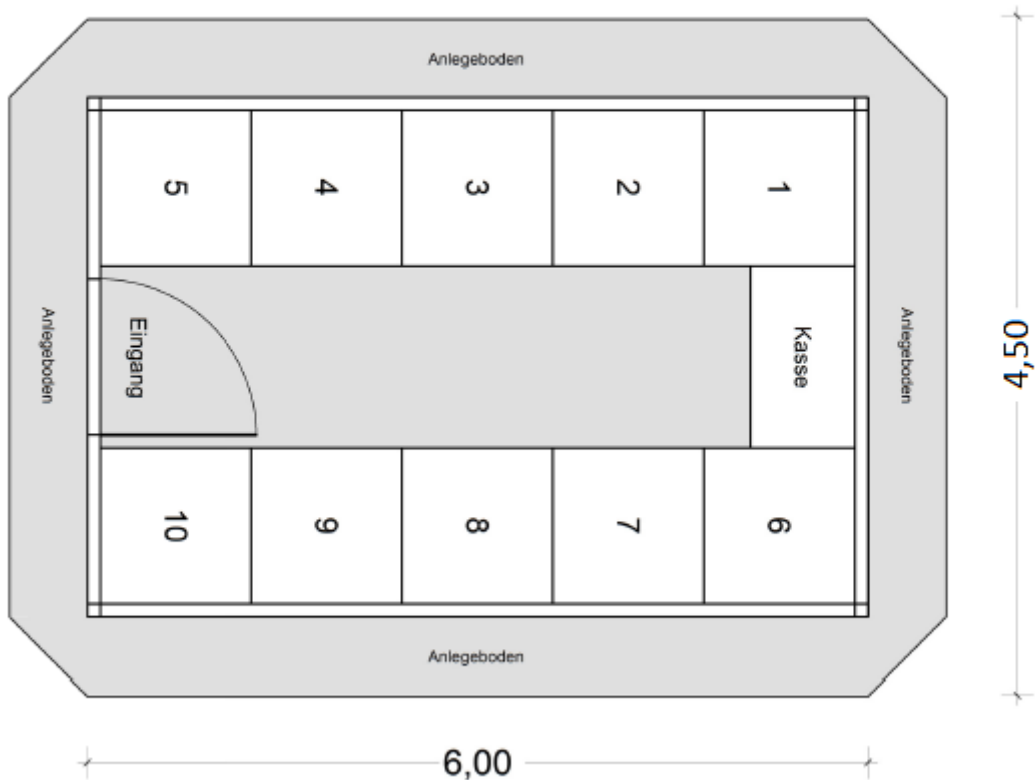

www.sgraja-stephan.de · info@sgraja-stephan.de

©2006 Vergnügungsbetriebe Sgraja – Alle Rechte vorbehalten

Technische Daten:

Länge: 6 m
Tiefe: 2,50 m
Höhe: 6 m
Anschluss: 15 KW

Mitgeführte Fahrzeuge:

1 Wohnwagen 10m
1 Personalwagen 10m
1 Transportwagen -
1 Zugmaschine 6.50m