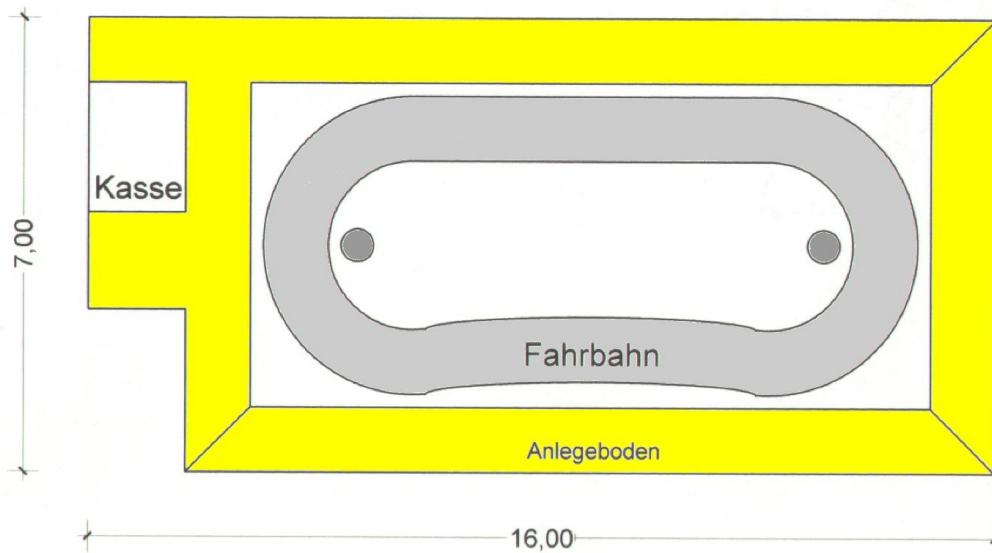

Grundriss

Technische Daten:

Länge: 16 m

Tiefe: 7 m

Höhe: 6 m

Anschluss: 32 KW

Mitgeführte Fahrzeuge:

1 Wohnwagen 9 m

1 Personalwagen 6 m

1 Transportwagen -

1 Zugmaschine 6 m