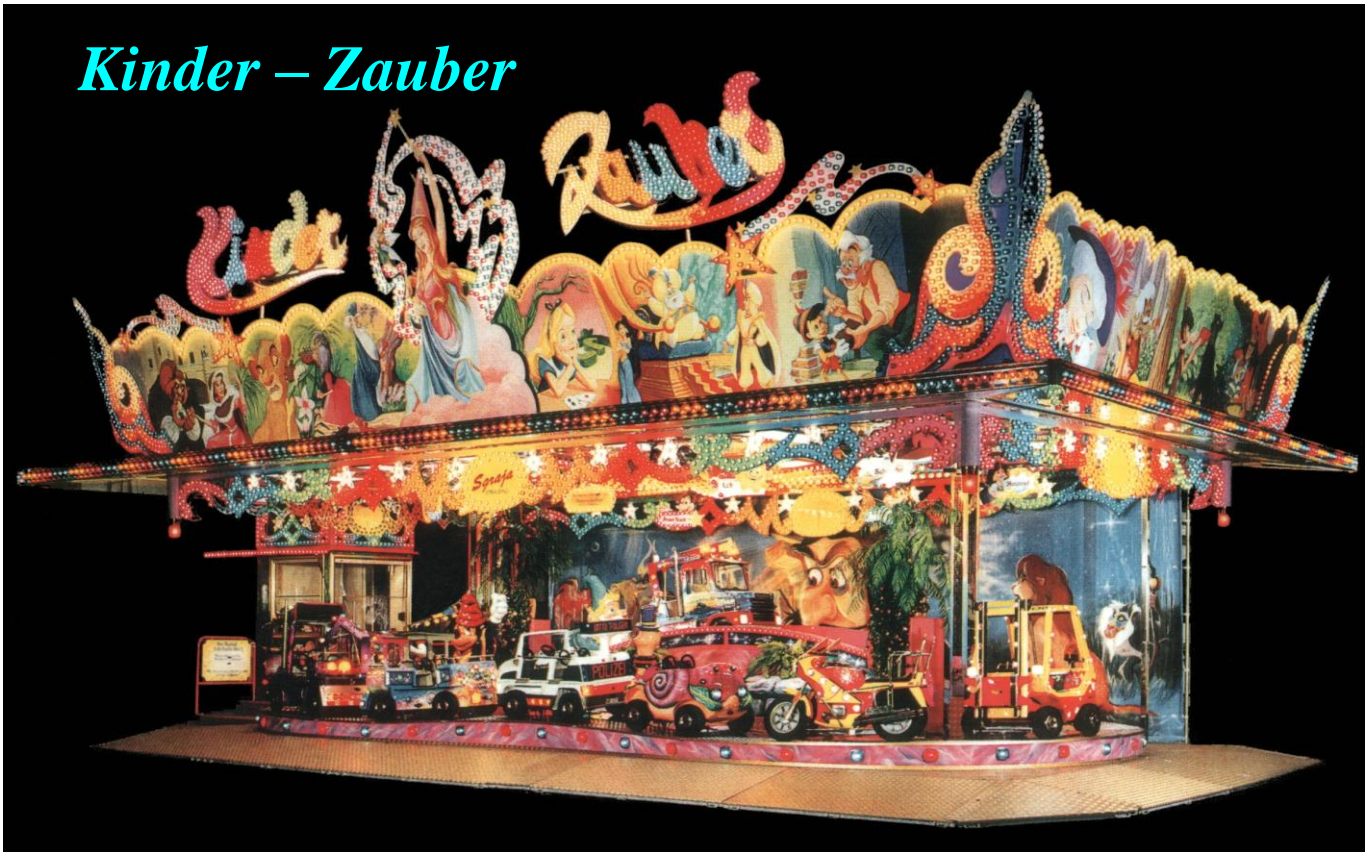

Kinder – Zauber

Bei diesem Kindergeschäft, der Firma Fahrzeugbau - Dietz handelt es sich um eine Kinderrennbahn, die den Bedürfnissen der aller kleinsten Fahrgäste gerecht wird. Der **Kinder-Zauber** ist mit neuzzeitlichen, sprechenden Fahrzeugen in den verschiedensten Varianten ausgerüstet. Auf einer Schienenlänge von mehr als 25 m wird das Fahrerlebnis zu einer aufregenden, spannenden Reise. Unterstützt wird die Fahrt mit speziell entwickelten Licht- und Farbeffekten sowie durch eine phantasievolle, anspruchsvolle und kindgerechte Malerei, die eine völlig neue Atmosphäre schafft. So spiegelt sich das Flair des **Kinder - Zauber's** wieder. Dieses Fahrgeschäft bietet das höchste Niveau auf dem Kindersektor. Sowohl in Technik, Gestaltung und in der Aufmachung ist es derzeit unübertroffen und einzigartig.