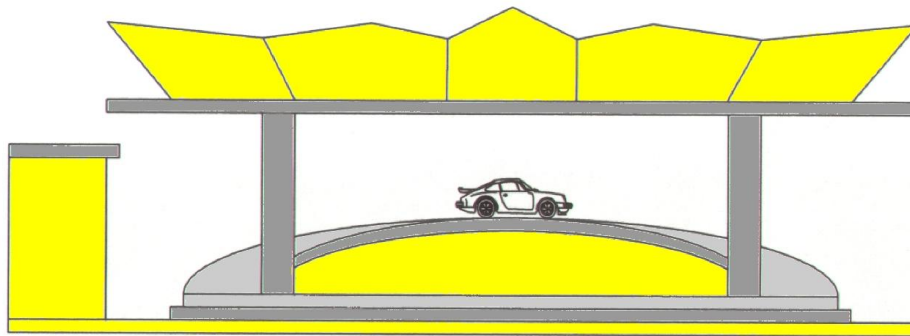

Ansicht

Grundriss

Technische Daten:

Länge: 16 m

Tiefe: 7 m

Höhe: 6 m

Anschluss: 32 KW

Mitgeführte Fahrzeuge:

1 Wohnwagen 9 m

1 Personalwagen 6 m

1 Transportwagen -

1 Zugmaschine 6 m