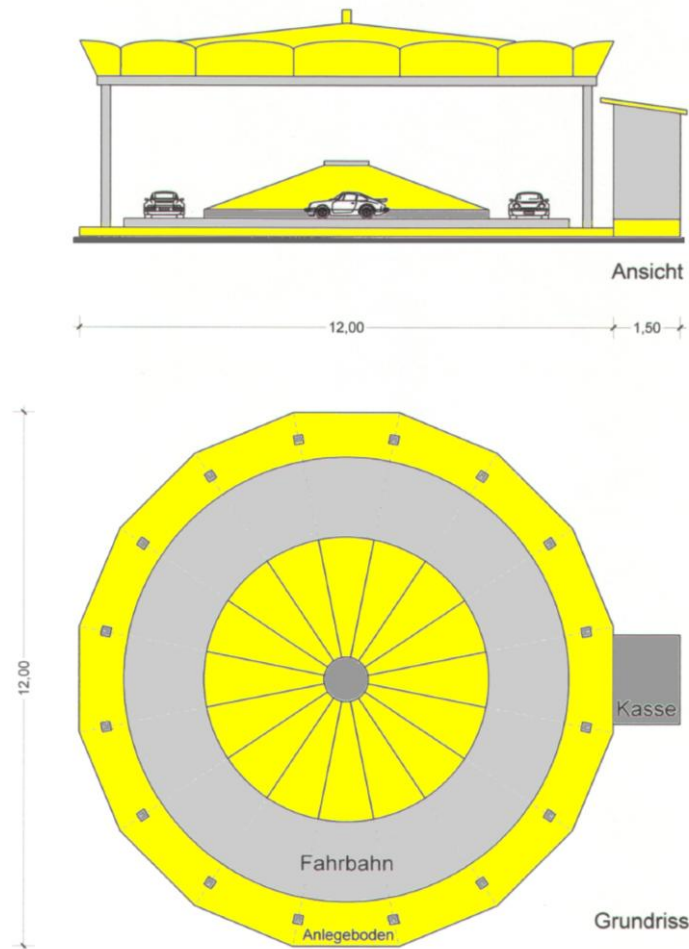

Technische Daten:

Durchmesser: 12 m
Bei Kasse 17 m

Höhe: 6 m

Anschluss: 15 KW

Mitgeführte Fahrzeuge:

1 Wohnwagen 10 m

1 Personalwagen 10m

2 Transportwagen 13 m

1 Zugmaschine 6,50 m