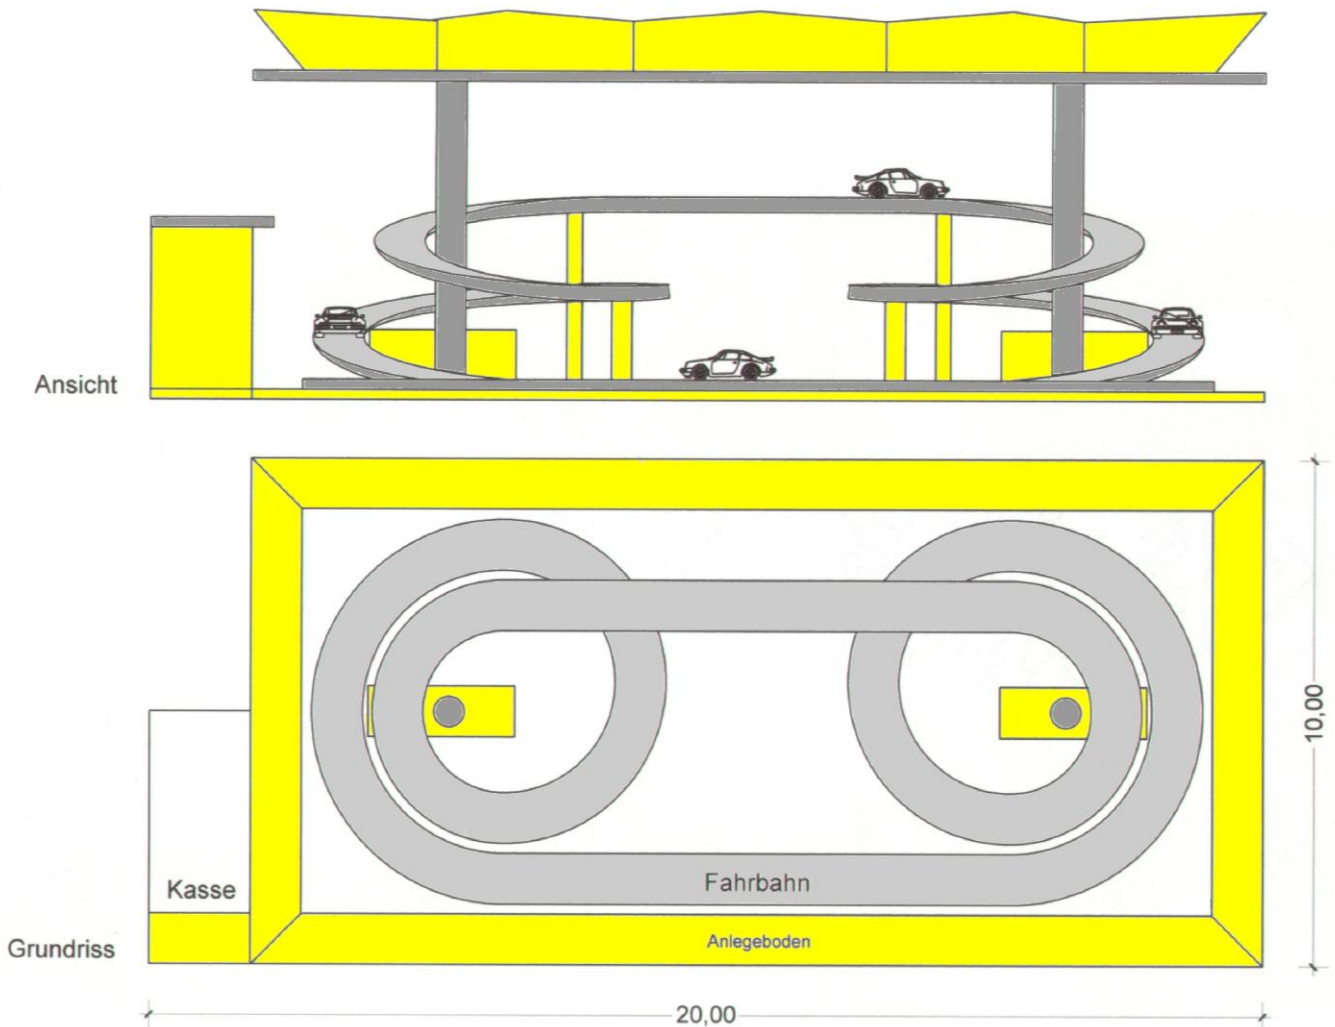

Der Gigant unter den Kinderfahrge­schäften.

Bei diesem Kinderge­schäft, der Firma Fahrzeugbau - Dietz handelt es sich um eine technische Weiterentwicklung, die unseren kleinen Fahrgästen ein völlig neues Fahrge­fühl bietet. Diese **Kinder-Traum-Schleife** ist mit neuzeitlichen, sprechenden Fahrzeugen in den verschiedensten Modellen ausgerüstet. Auf einer Schienenlänge von mehr als 40m wird das Fahrerlebnis zu einer aufregenden, spannenden Reise. Unterstützt wird die Fahrt mit speziell entwickelten Licht- und Farbeffekten, die eine völlig neue Atmosphäre schaffen. Dieses Fahrge­schäft entspricht zurzeit dem höchsten Standard auf dem Kindersektor. Sowohl in Technik, Gestaltung und in der Aufmachung ist es derzeit unübertroffen und einzigartig.

Unser Beitrag zum Umweltschutz:

- Verwendung von Halogen-Energiesparlampen
- Ökologisch abbaubare Reinigungsmittel
- Verwendung von Bio Öl
- Transportfahrzeuge nach Euro-Norm 6 und 5

Technische Daten:

Länge: 20 m
Tiefe: 10 m
Höhe: 7 m
Anschluss: 35 KW

Mitgeführte Fahrzeuge:

1 Wohnwagen 10 m
1 Personalwagen 10 m
1 Packwagen 9,0 m
1 Zugmaschine 6,00 m